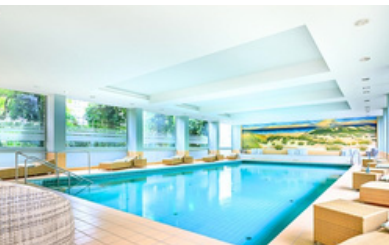

relexa hotel Bad Steben

Badstraße 26 – 28
95138 Bad Steben
Telefon + 49 (0) 92 88 | 72 - 0
badsteben@relexa-hotel.de

Amadeus: LMHOQ359
Sabre: LM11104
Worldspan: LM08359
Apollo/Galileo: LM42100

Beauty, wellness, fitness & charming nature in any season

Pack your bags, start the trip and relax in the untouched nature of the Franconian Forest. Our hotelteam is at your disposal to fulfil all your wishes right from the start. Experience the wide range of leisure and resort activities, which create a perfect environment for sport, fitness, beauty and good health.

- ✓ 122 rooms and suites
  Restaurant, Wintergarten with terrace, bar
- ✓ Spa with indoor pool, (9 x 13 m), sauna and aroma steam bath
- ✓ Beauty farm & Fitness room
- ✓ In-house doctor, ASLAN-Institut
- ✓ 9 function rooms for up to 200 persons, Wi-Fi