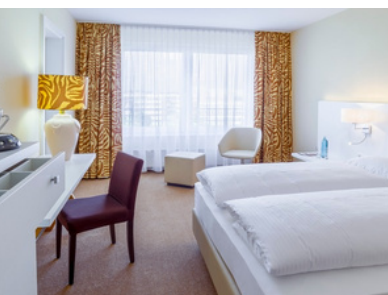

relexa hotel Frankfurt am Main

Lurgiallee 2
60439 Frankfurt
Telefon + 49 (0) 69 | 957 78 - 0
frankfurt.main@relexa-hotel.de

Amadeus: LMFRARFH
Sabre: LM30955
Worldspan: LMFRARH
Apollo/Galileo: LM78305

- ✓ 163 rooms in the categories Standard, Standard Twin, Business, Studio or Suite
- ✓ 15 function rooms for up to 600 people, modern conference technique and free Wi-Fi
- ✓ 2 restaurants and bar: „Boulevard“, „La Fenêtre“ and „Andi's Bar“ with a terrace
- ✓ Fitness club „relexa Sports & Fun“ with sauna, steam bath and various training options
- ✓ Underground parking

A comfortable business hotel in metropolitan Frankfurt am Main

The guest at the centre – our service for your excellence, in the business metropolis. The relexa hotel Frankfurt am Main is happy to contribute to your successful business trip.

With its convenient location in the commercial district Meritonviertel, in the relexa hotel Frankfurt am Main is an ideal meeting place and a perfect start point for activities in and around Frankfurt. Enjoy the atmosphere where a smile is just important as the charming ambiance.