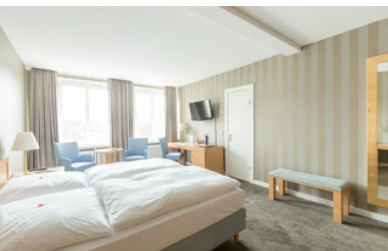

relexa hotel Bellevue

An der Alster 14
20099 Hamburg
Telefon + 49 (0) 40 | 284 44 - 0
hamburg@relexa-hotel.de

Amadeus: LMHAMBEL
Sabre: LM5136
Worldspan: LM8471
Apollo/Galileo: LM74713

A perfect location for business people & travellers in the heart of Hamburg

The relexa hotel Bellevue is located in the city of Hamburg with easy access to any means of transport and with a beautiful view of the "Alster", the city lake.

Discover a variety of culinary delights at the „Lange Reihe“, just around the corner from the hotel, and experience our warm service on your trip.

- ✓ 85 rooms in the categories standard single rooms, comfort, premium & suites
- ✓ 1 function room for up to 15 people with conference equipment and free Wi-Fi
- ✓ Breakfast restaurant with Alster view
- ✓ 15 parking spaces & 15 underground parking spaces