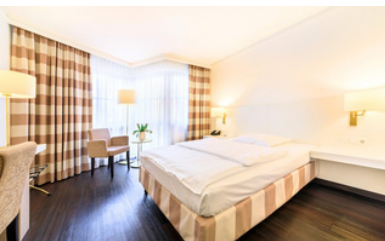

relexa Waldhotel Schatten

Magstadter Straße 2 – 4
70569 Stuttgart
Telefon + 49 (0) 711 | 68 67 - 0
stuttgart@relexa-hotel.de

Amadeus: LMSTRREL
Sabre: LM6076
Worldspan: LMSTRRE
Apollo/Galileo: LM96309

A perfect location for business and vacation

Located in Stuttgart's green lung, with easy access to the highway, the relexa Waldhotel Schatten is perfectly situated for meetings, conferences and vacation.

- ✓ 10 meeting rooms for up to 100 persons
- ✓ "Kaminrestaurant", hotel bar, summer terrace
- ✓ 138 rooms and suites with Wi-Fi
- ✓ sauna, soft sauna, steam bath, experience showers, relaxation area and fitness room
- ✓ 112 paid parking spaces, electric vehicle charging station (fee applies)
- ✓ Jogging trails right by the hotel and free rental bikes