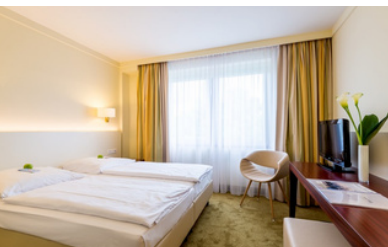

relexa hotel Stuttgarter Hof

Anhalter Straße 8 – 9
10963 Berlin
Telefon + 49 (0) 30 | 264 83 - 0
berlin@relexa-hotel.de

Amadeus: LMBER149
Sabre: LM27766
Worldspan: LM95149
Apollo/Galileo: LM12683