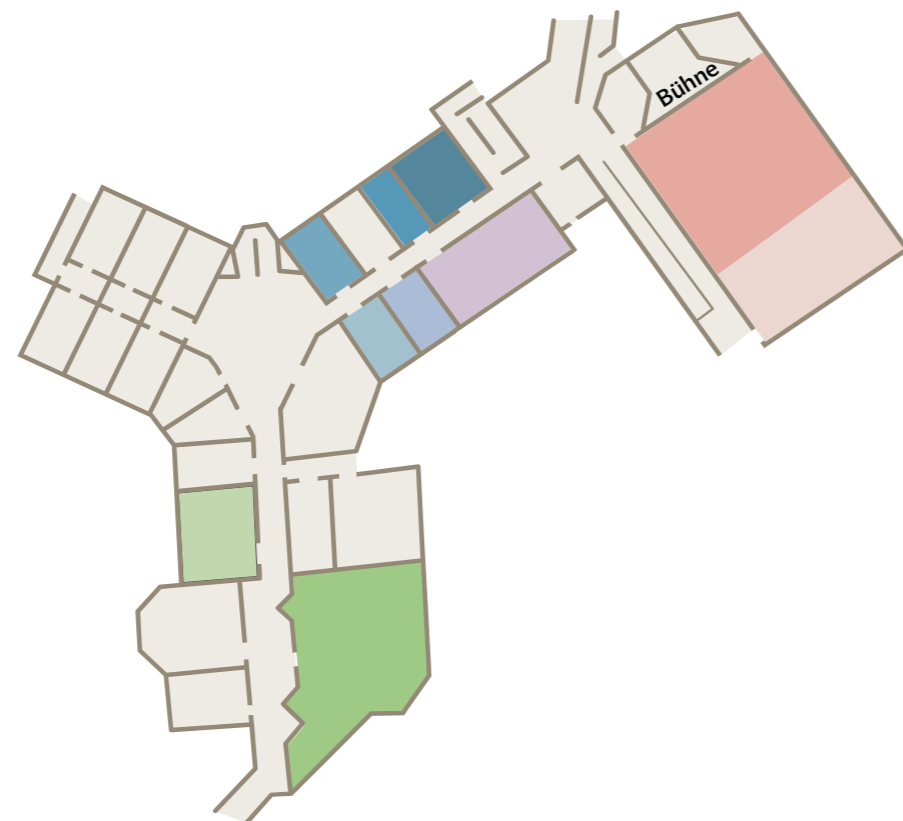

Airport Hannover (HA): 140 km
Hbf. Bad Harzburg: 20 km
Bus-Bhf. Braunlage: 1,5 km
Stadtzentrum: 0,8 km
Messe Hannover: 120 km
Autobahnen A7: 60 km, A395: 20 km
Autobahn A38: 40 km

Tagungsräume

Erdgeschoss

- Düsseldorf 1
- Düsseldorf 2
- Düsseldorf 3
- Düsseldorf 4
- Düsseldorf 5
- Düsseldorf 6
- Salon A
- Salon B
- Bad Steben 1
- Bad Steben 2
- Bad Salzdetfurth

Sockelgeschoss

- Stuttgart 1
- Stuttgart 2
- Stuttgart 3
- Stuttgart 4
- Stuttgart 5
- Frankfurt
- Berlin 1
- Berlin 2
- Braunlage 1
- Braunlage 2